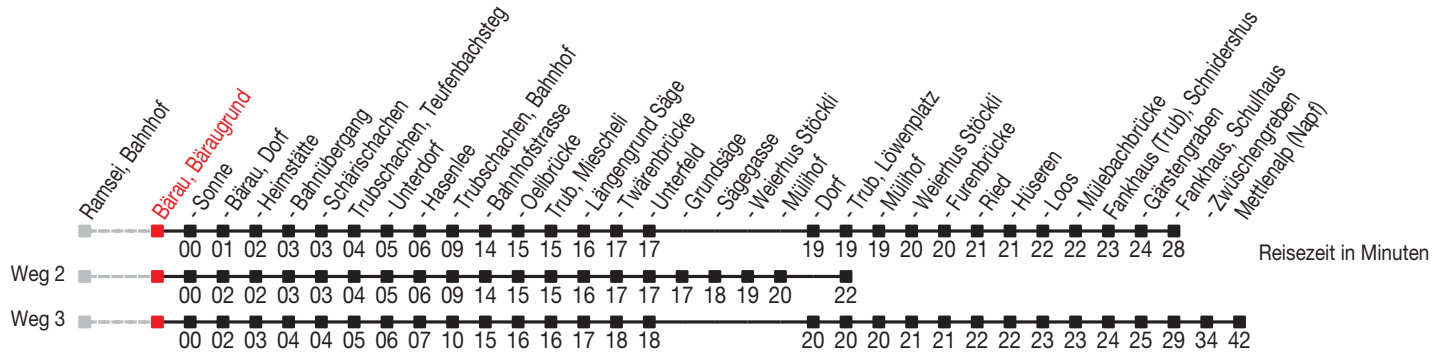

Abfahrtszeiten ab: Bärau, Bäraugrund

Gültig von 11.12.2011 bis 08.12.2012

284

Richtung: Fankhaus (Trub), Schulhaus

Sonntagsfahrplan: 1. und 2. Januar, Karfreitag, Ostermontag, Auffahrt, Pfingstmontag, 1. August, 25. und 26. Dezember

Montag - Freitag		Samstag		Sonntag	
5	58	5	58	5	
6	32 ^A 58	6	58	6	58
7	32 ^A 58	7	58	7	58
8	32 ^A 58 ^A	8	58 ^A	8	58 ^C 58 ^D _B
9	58	9	58	9	58 ^E
10	58	10	58	10	58
11	32 ^A 58	11	58	11	58
12	32 ^A 58	12	58	12	58
13	32 ^A 58 ^A	13	58 ^A	13	58
14	58	14	58	14	58 ^C 58 ^D _B
15	32 ^A 58	15	58	15	54 ^E
16	32 ^A 58	16	58	16	58
17	32 ^A 58	17	58	17	58
18	32 ^A 58	18	58	18	58
19	58 ^A	19	58 ^A	19	58 ^A
20		20		20	
21	12	21	12	21	12
22	12 ^A	22	12 ^A	22	12 ^A
23	12 ^E	23	12 ^E	23	12 ^E

Weitere Kurse nach Bärau, Heimstätte siehe Linie 285
Kein Veloselbstverlad

A=fährt Weg 2

B=fährt Weg 3

C=Sonntage und allg. Feiertage vom 11 Dez - 29 Apr sowie 4 Nov - 2 Dez

D=Sonntage und allg. Feiertage vom 6 Mai - 28 Okt