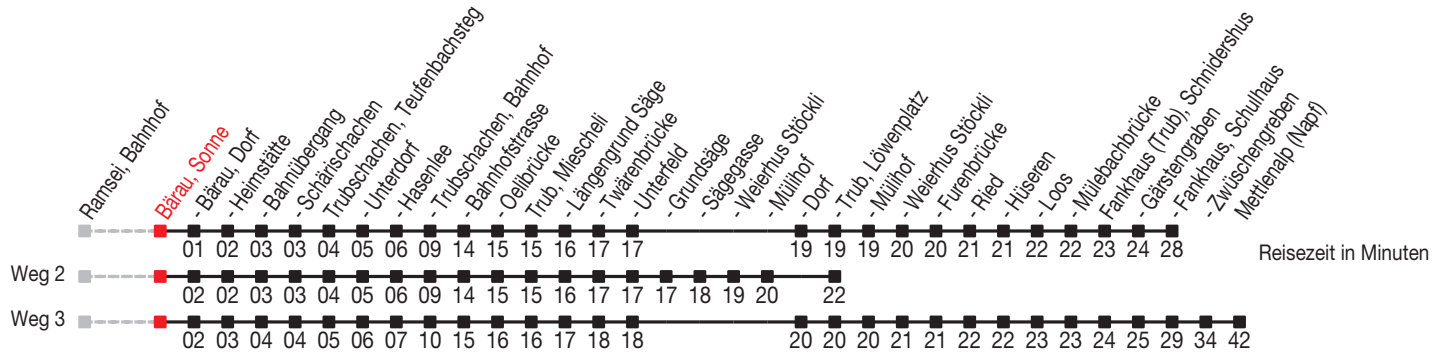

Abfahrtszeiten ab: Bärau, Sonne

Gültig von 11.12.2011 bis 08.12.2012

284

Richtung: Fankhaus (Trub), Schulhaus

Sonntagsfahrplan: 1. und 2. Januar, Karfreitag, Ostermontag, Auffahrt, Pfingstmontag, 1. August, 25. und 26. Dezember

Montag - Freitag		Samstag		Sonntag	
5	58	5	58	5	
6	32 ^A 58	6	58	6	58
7	32 ^A 58	7	58	7	58
8	32 ^A 58 ^A	8	58 ^A	8	58 ^C 58 ^D _B
9	58	9	58	9	58 ^E
10	58	10	58	10	58
11	32 ^A 58	11	58	11	58
12	32 ^A 58	12	58	12	58
13	32 ^A 58 ^A	13	58 ^A	13	58
14	58	14	58	14	58 ^C 58 ^D _B
15	32 ^A 58	15	58	15	54 ^E
16	32 ^A 58	16	58	16	58
17	32 ^A 58	17	58	17	58
18	32 ^A 58	18	58	18	58
19	58 ^A	19	58 ^A	19	58 ^A
20		20		20	
21	12	21	12	21	12
22	12 ^A	22	12 ^A	22	12 ^A
23	12 ^E	23	12 ^E	23	12 ^E

Weitere Kurse nach Bärau, Heimstätte siehe Linie 285
Kein Veloselbstverlad

A=fährt Weg 2

B=fährt Weg 3

C=Sonntage und allg. Feiertage vom 11 Dez - 29 Apr sowie 4 Nov - 2 Dez

D=Sonntage und allg. Feiertage vom 6 Mai - 28 Okt