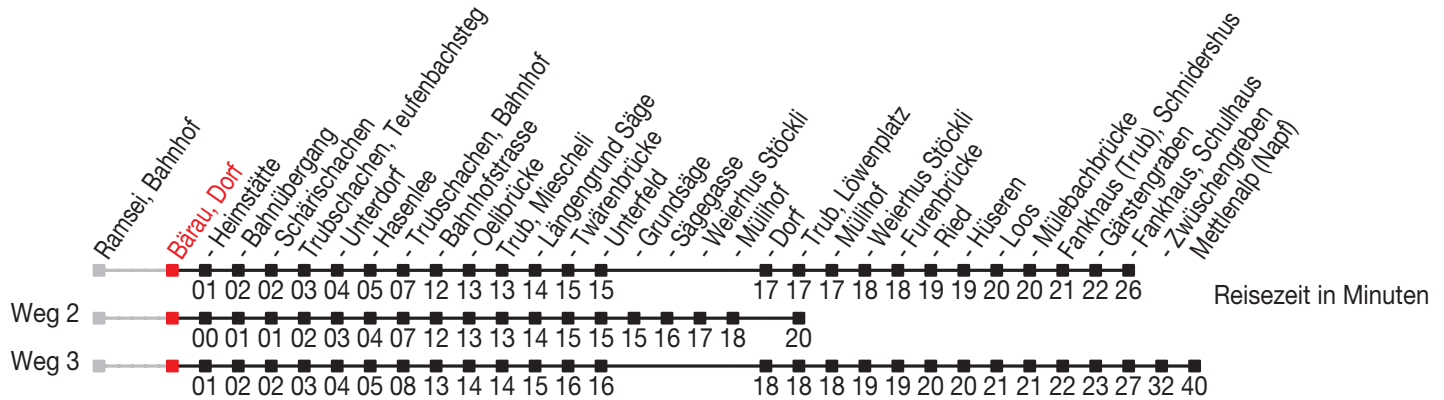

Abfahrtszeiten ab: Bärau, Dorf

Gültig von 11.12.2011 bis 08.12.2012

284

Richtung: Fankhaus (Trub), Schulhaus

Sonntagsfahrplan: 1. und 2. Januar, Karfreitag, Ostermontag, Auffahrt, Pfingstmontag, 1. August, 25. und 26. Dezember

Montag - Freitag			Samstag		Sonntag	
6	00	34 ^A	6	00	6	
7	00	34 ^A	7	00	7	00
8	00	34 ^A	8	00	8	00
9	00 ^A		9	00 ^A	9	00 ^C 00 ^D _B 59 ^E
10	00		10	00	10	
11	00	34 ^A	11	00	11	00
12	00	34 ^A	12	00	12	00
13	00	34 ^A	13	00	13	00
14	00 ^A		14	00 ^A	14	00
15	00	34 ^A	15	00	15	00 ^C 00 ^D _B 54 ^E
16	00	34 ^A	16	00	16	
17	00	34 ^A	17	00	17	00
18	00	34 ^A	18	00	18	00
19	00		19	00	19	00
20	00 ^A		20	00 ^A	20	00 ^A
21	13		21	13	21	13
22	14 ^A		22	14 ^A	22	14 ^A
23	13 ^E		23	13 ^E	23	13 ^E

Weitere Kurse nach Bärau, Heimstätte siehe Linie 285
Kein Veloselbstverlad

A=fährt Weg 2

B=fährt Weg 3

C=Sonntage und allg. Feiertage vom 11 Dez - 29 Apr sowie 4 Nov - 2 Dez

D=Sonntage und allg. Feiertage vom 6 Mai - 28 Okt