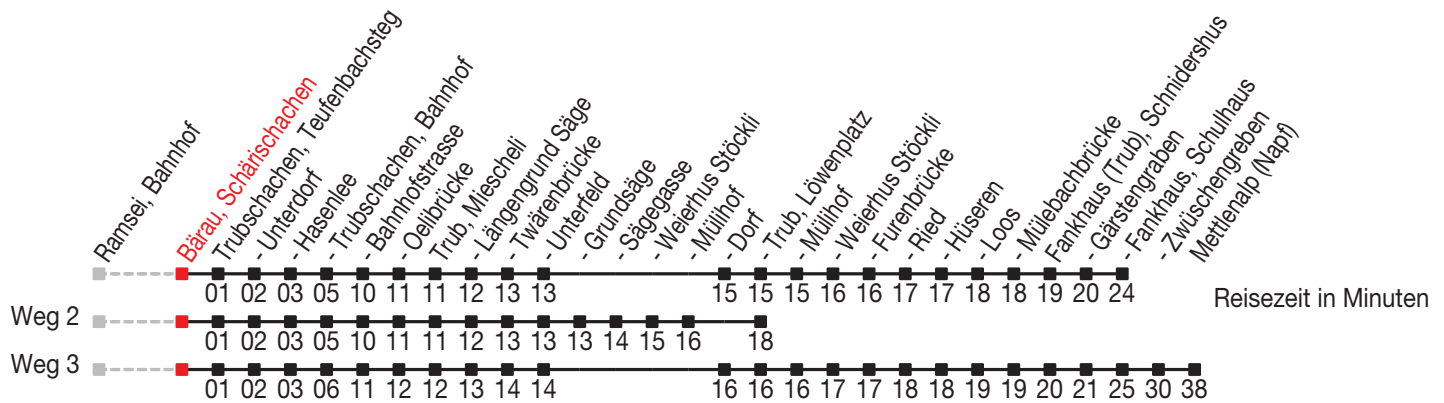

# Abfahrtszeiten ab: Bärau, Schärtschachen

Gültig von 11.12.2011 bis 08.12.2012

### Richtung: Fankhaus (Trub), Schulhaus

Sonntagsfahrplan: 1. und 2. Januar, Karfreitag, Ostermontag, Auffahrt, Pfingstmontag, 1. August, 25. und 26. Dezember

Montag - Freitag			Samstag		Sonntag	
6	02	36 <sup>A</sup>	6	02	6	
7	02	36 <sup>A</sup>	7	02	7	02
8	02	36 <sup>A</sup>	8	02	8	02
9	02 <sup>A</sup>		9	02 <sup>A</sup>	9	02 <sup>C</sup> 02 <sup>D</sup> <sub>B</sub>
10	02		10	02	10	
11	02	36 <sup>A</sup>	11	02	11	02
12	02	36 <sup>A</sup>	12	02	12	02
13	02	36 <sup>A</sup>	13	02	13	02
14	02 <sup>A</sup>		14	02 <sup>A</sup>	14	02
15	02	36 <sup>A</sup>	15	02	15	02 <sup>C</sup> 02 <sup>D</sup> <sub>B</sub>
16	02	36 <sup>A</sup>	16	02	16	
17	02	36 <sup>A</sup>	17	02	17	02
18	02	36 <sup>A</sup>	18	02	18	02
19	02		19	02	19	02
20	02 <sup>A</sup>		20	02 <sup>A</sup>	20	02 <sup>A</sup>
21	15		21	15	21	15
22	15 <sup>A</sup>		22	15 <sup>A</sup>	22	15 <sup>A</sup>