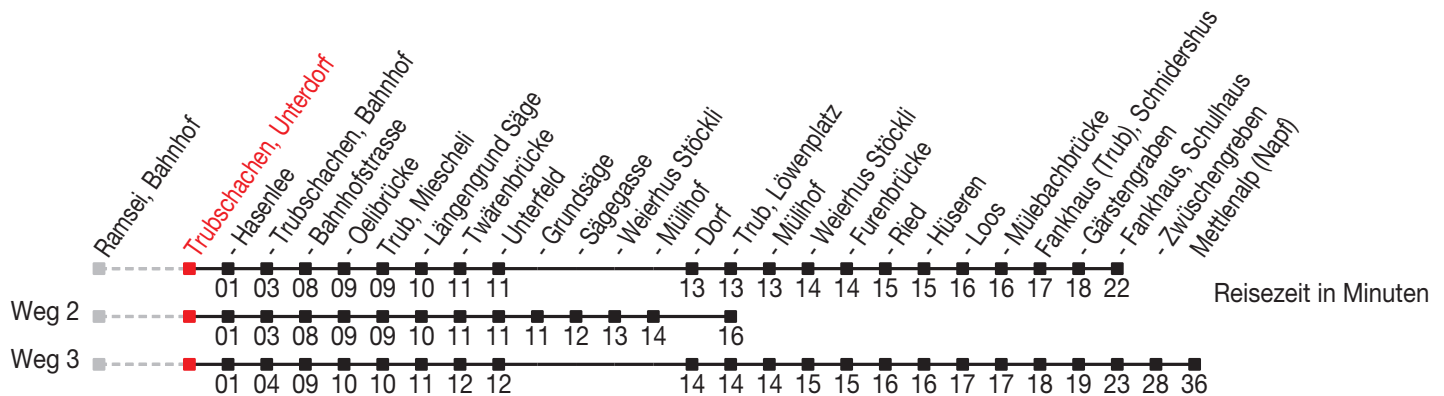

Abfahrtszeiten ab: Trubschachen, Unterdorf

Gültig von 11.12.2011 bis 08.12.2012

284

Richtung: Fankhaus (Trub), Schulhaus

Sonntagsfahrplan: 1. und 2. Januar, Karfreitag, Ostermontag, Auffahrt, Pfingstmontag, 1. August, 25. und 26. Dezember

Montag - Freitag			Samstag		Sonntag	
6	04	38 ^A	6	04	6	
7	04	38 ^A	7	04	7	04
8	04	38 ^A	8	04	8	04
9	04 ^A		9	04 ^A	9	04 ^C 04 ^D _B
10	04		10	04	10	
11	04	38 ^A	11	04	11	04
12	04	38 ^A	12	04	12	04
13	04	38 ^A	13	04	13	04
14	04 ^A		14	04 ^A	14	04
15	04	38 ^A	15	04	15	04 ^C 04 ^D _B
16	04	38 ^A	16	04	16	
17	04	38 ^A	17	04	17	04
18	04	38 ^A	18	04	18	04
19	04		19	04	19	04
20	04 ^A		20	04 ^A	20	04 ^A
21	17		21	17	21	17
22	17 ^A		22	17 ^A	22	17 ^A