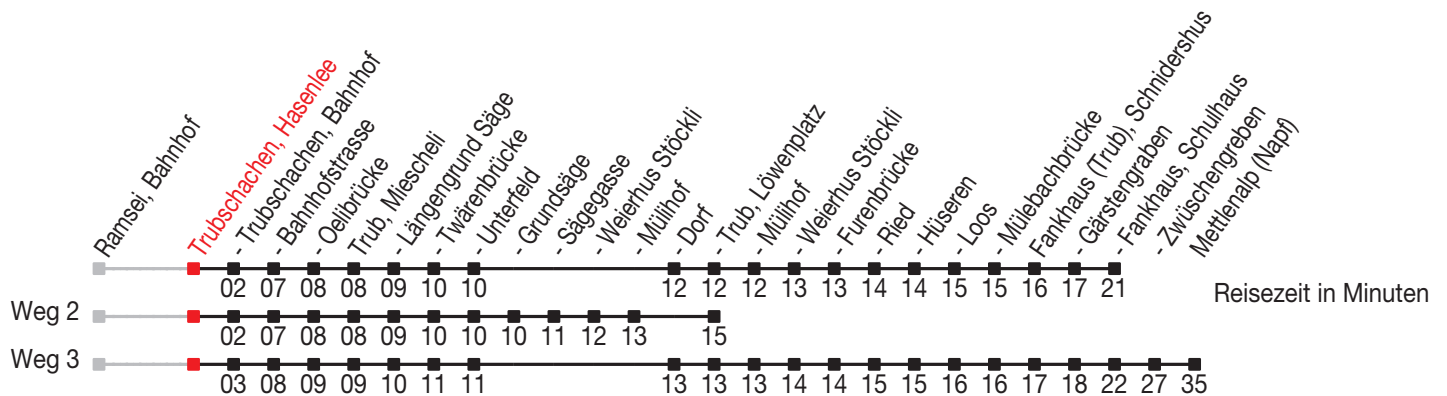

Abfahrtszeiten ab: Trubschachen, Hasenlee

Gültig von 11.12.2011 bis 08.12.2012

284

Richtung: Fankhaus (Trub), Schulhaus

Sonntagsfahrplan: 1. und 2. Januar, Karfreitag, Ostermontag, Auffahrt, Pfingstmontag, 1. August, 25. und 26. Dezember

Montag - Freitag			Samstag		Sonntag	
6	05	39 ^A	6	05	6	
7	05	39 ^A	7	05	7	05
8	05	39 ^A	8	05	8	05
9	05 ^A		9	05 ^A	9	05 ^C 05 ^D _B
10	05		10	05	10	
11	05	39 ^A	11	05	11	05
12	05	39 ^A	12	05	12	05
13	05	39 ^A	13	05	13	05
14	05 ^A		14	05 ^A	14	05
15	05	39 ^A	15	05	15	05 ^C 05 ^D _B
16	05	39 ^A	16	05	16	
17	05	39 ^A	17	05	17	05
18	05	39 ^A	18	05	18	05
19	05		19	05	19	05
20	05 ^A		20	05 ^A	20	05 ^A
21	18		21	18	21	18
22	18 ^A		22	18 ^A	22	18 ^A