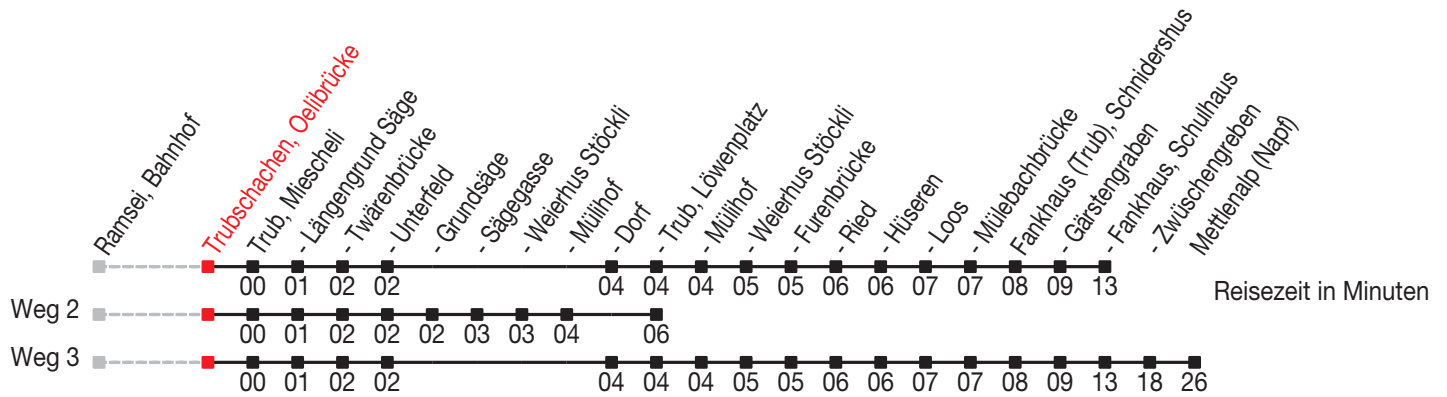

Abfahrtszeiten ab: Trubschachen, Oelibrücke

Gültig von 11.12.2011 bis 08.12.2012

284

Richtung: Fankhaus (Trub), Schulhaus

Sonntagsfahrplan: 1. und 2. Januar, Karfreitag, Ostermontag, Auffahrt, Pfingstmontag, 1. August, 25. und 26. Dezember

Montag - Freitag			Samstag		Sonntag	
6	14	48 ^A	6	14	6	
7	14	48 ^A	7	14	7	14
8	14	48 ^A	8	14	8	14
9	14 ^A		9	14 ^A	9	14 ^C 14 ^D _B
10	14		10	14	10	
11	14	48 ^A	11	14	11	14
12	14	48 ^A	12	14	12	14
13	14	48 ^A	13	14	13	14
14	14 ^A		14	14 ^A	14	14
15	14	48 ^A	15	14	15	14 ^C 14 ^D _B
16	14	48 ^A	16	14	16	
17	14	48 ^A	17	14	17	14
18	14	48 ^A	18	14	18	14
19	14		19	14	19	14
20	14 ^A		20	14 ^A	20	14 ^A
21	21		21	21	21	21
22	21 ^A		22	21 ^A	22	21 ^A