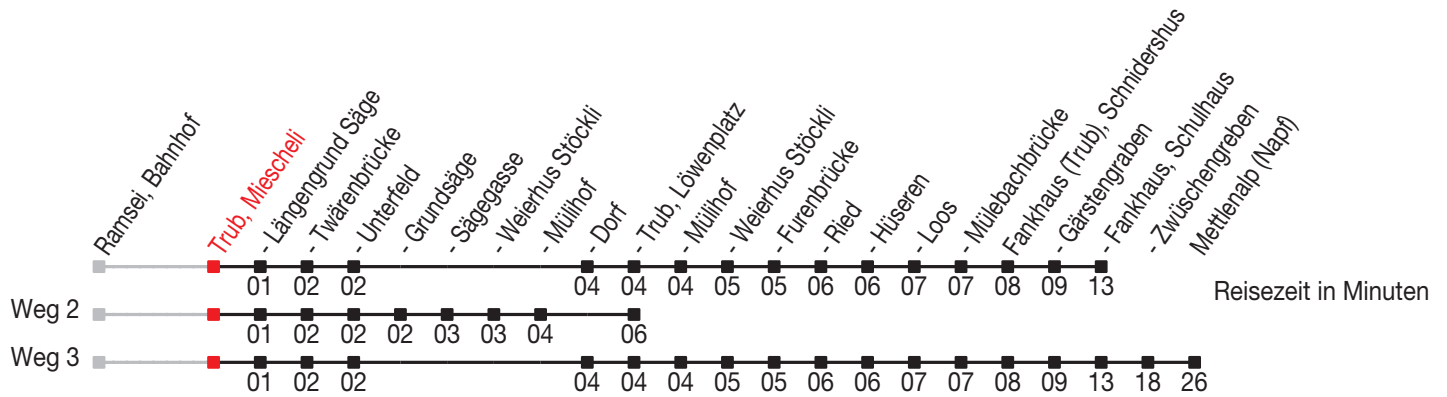

Abfahrtszeiten ab: Trub, Miescheli

Gültig von 11.12.2011 bis 08.12.2012

284

Richtung: Fankhaus (Trub), Schulhaus

Sonntagsfahrplan: 1. und 2. Januar, Karfreitag, Ostermontag, Auffahrt, Pfingstmontag, 1. August, 25. und 26. Dezember

Montag - Freitag		
6	14	48 ^A
7	14	48 ^A
8	14	48 ^A
9	14 ^A	
10	14	
11	14	48 ^A
12	14	48 ^A
13	14	48 ^A
14	14 ^A	
15	14	48 ^A
16	14	48 ^A
17	14	48 ^A
18	14	48 ^A
19	14	
20	14 ^A	
21	21	
22	21 ^A	

Samstag	
6	14
7	14
8	14
9	14 ^A
10	14
11	14
12	14
13	14
14	14 ^A
15	14
16	14
17	14
18	14
19	14
20	14 ^A
21	21
22	21 ^A