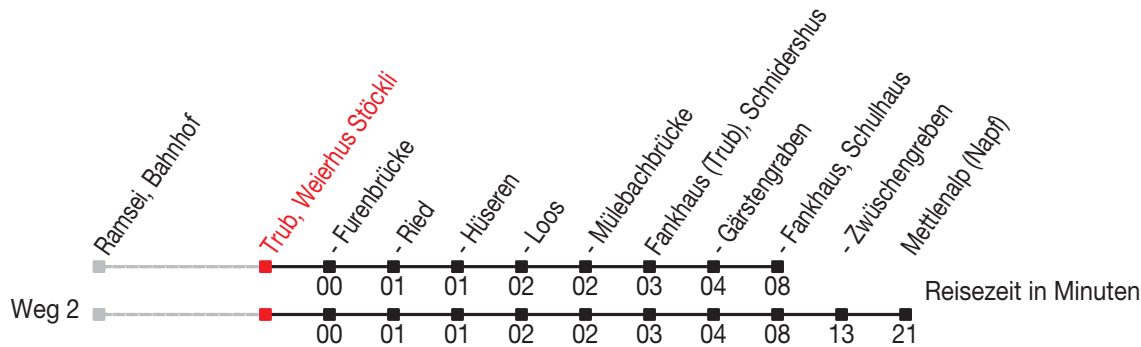

Abfahrtszeiten ab: Trub, Weierhus Stöckli

Gültig von 11.12.2011 bis 08.12.2012

284

Richtung: Fankhaus (Trub), Schulhaus

Sonntagsfahrplan: 1. und 2. Januar, Karfreitag, Ostermontag, Auffahrt, Pfingstmontag, 1. August, 25. und 26. Dezember