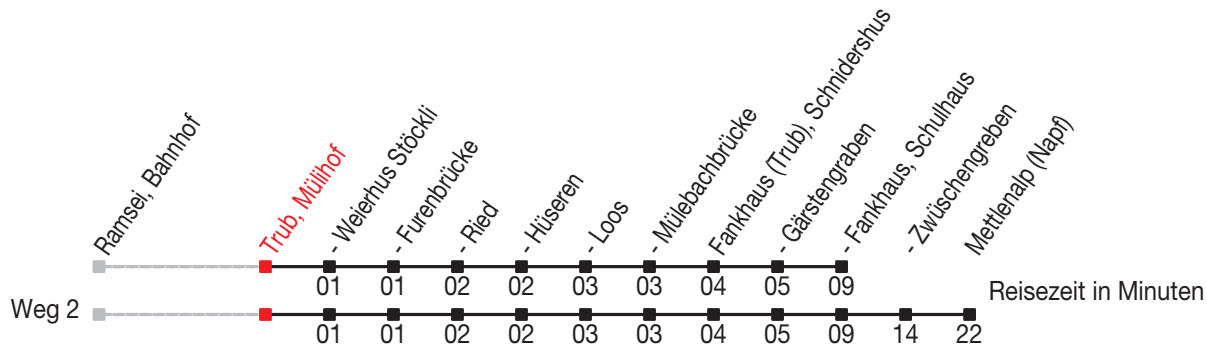

Abfahrtszeiten ab: Trub, Mülihof

Gültig von 11.12.2011 bis 08.12.2012

284

Richtung: Fankhaus (Trub), Schulhaus

Sonntagsfahrplan: 1. und 2. Januar, Karfreitag, Ostermontag, Auffahrt, Pfingstmontag, 1. August, 25. und 26. Dezember