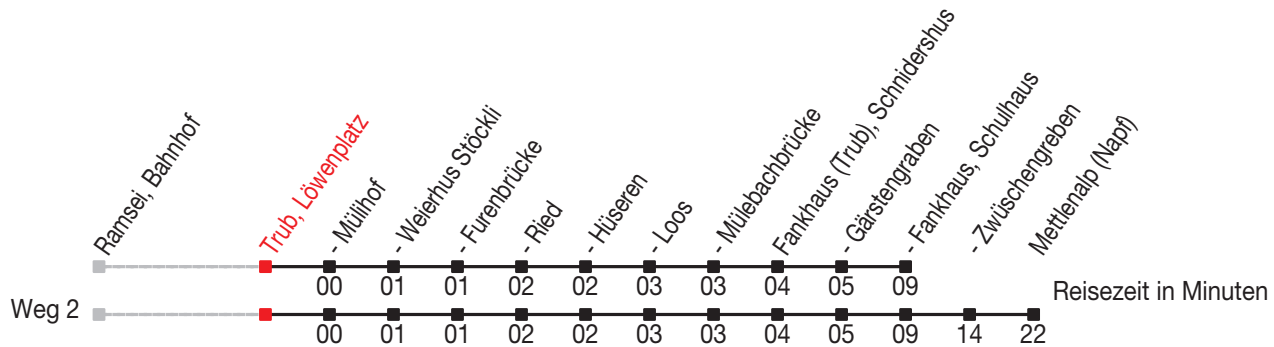

# Abfahrtszeiten ab: Trub, Löwenplatz

Gültig von 11.12.2011 bis 08.12.2012

## Richtung: Fankhaus (Trub), Schulhaus

Sonntagsfahrplan: 1. und 2. Januar, Karfreitag, Ostermontag, Auffahrt, Pfingstmontag, 1. August, 25. und 26. Dezember

Montag - Freitag		Samstag		Sonntag	
5		5		5	
6	18	6	18	6	
7	18	7	18	7	18
8	18	8	18	8	18
9		9		9	18 <sup>B</sup> 18 <sup>C</sup> <sub>A</sub>
10	18	10	18	10	
11	18	11	18	11	18
12	18	12	18	12	18
13	18	13	18	13	18
14		14		14	18
15	18	15	18	15	18 <sup>B</sup> 18 <sup>C</sup> <sub>A</sub>
16	18	16	18	16	
17	18	17	18	17	18
18	18	18	18	18	18
19	18	19	18	19	18
20		20		20	
21	25	21	25	21	25
22		22		22	