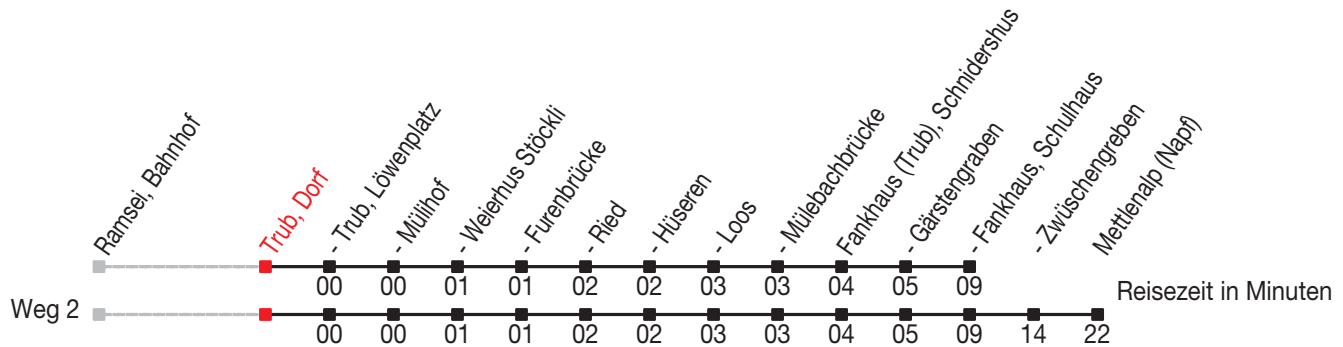

Abfahrtszeiten ab: Trub, Dorf

Gültig von 11.12.2011 bis 08.12.2012

284

Richtung: Fankhaus (Trub), Schulhaus

Sonntagsfahrplan: 1. und 2. Januar, Karfreitag, Ostermontag, Auffahrt, Pfingstmontag, 1. August, 25. und 26. Dezember