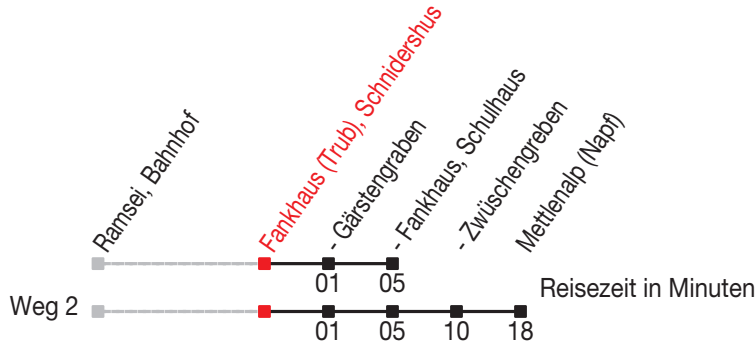

# Abfahrtszeiten ab: Fankhaus (Trub), Schnidershus

Gültig von 11.12.2011 bis 08.12.2012

### Richtung: Fankhaus (Trub), Schulhaus

Sonntagsfahrplan: 1. und 2. Januar, Karfreitag, Ostermontag, Auffahrt, Pfingstmontag, 1. August, 25. und 26. Dezember

Montag - Freitag	
5	
6	22
7	22
8	22
9	
10	22
11	22
12	22
13	22
14	
15	22
16	22
17	22
18	22
19	22
20	
21	29
22	