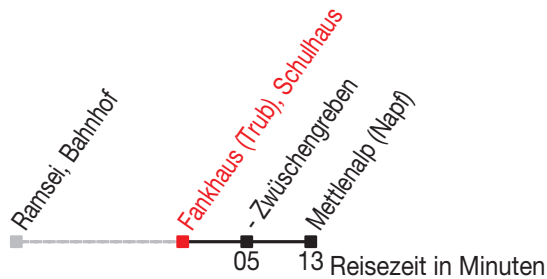

Abfahrtszeiten ab: Fankhaus (Trub), Schulhaus

Gültig von 11.12.2011 bis 08.12.2012

284

Richtung: Mettlenalp (Napf)

Sonntagsfahrplan: 1. und 2. Januar, Karfreitag, Ostermontag, Auffahrt, Pfingstmontag, 1. August, 25. und 26. Dezember

Montag - Freitag		Samstag		Sonntag	
				5	
				6	
				7	
				8	
				9	27 ^A
				10	
				11	
				12	
				13	
				14	
				15	27 ^A
				16	
				17	
				18	
				19	
				20	
				21	
				22	

Kein Veloselbstverlad