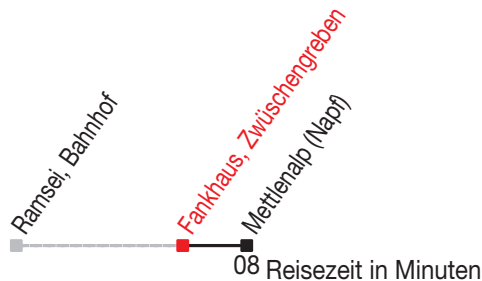

Abfahrtszeiten ab: Fankhaus, Zwüschengreben

Gültig von 11.12.2011 bis 08.12.2012

284

Richtung: Mettlenalp (Napf)

Sonntagsfahrplan: 1. und 2. Januar, Karfreitag, Ostermontag, Auffahrt, Pfingstmontag, 1. August, 25. und 26. Dezember

Montag - Freitag		Samstag		Sonntag	
				5	
				6	
				7	
				8	
				9	32 ^A
				10	
				11	
				12	
				13	
				14	
				15	32 ^A
				16	
				17	
				18	
				19	
				20	
				21	
				22	

Kein Veloselbstverlad