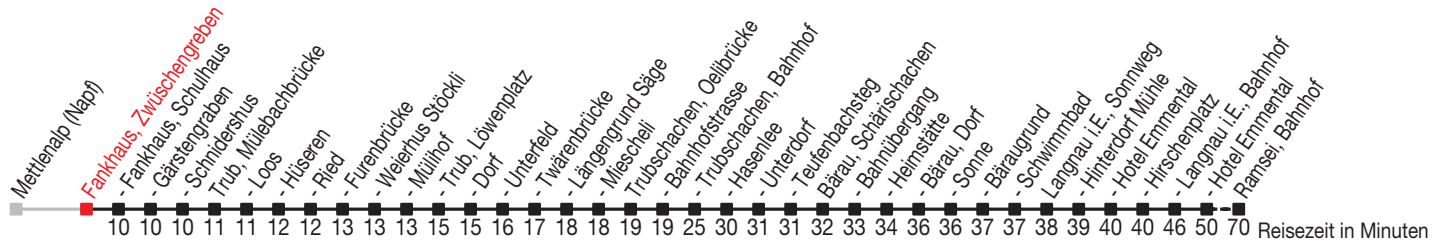

Abfahrtszeiten ab: Fankhaus, Zwüschengreben

Gültig von 11.12.2011 bis 08.12.2012

284

Richtung: Ramsey, Bahnhof

Sonntagsfahrplan: 1. und 2. Januar, Karfreitag, Ostermontag, Auffahrt, Pfingstmontag, 1. August, 25. und 26. Dezember

Montag - Freitag		Samstag		Sonntag	
				5	
				6	
				7	
				8	
				9	
				10	17 ^A
				11	
				12	
				13	
				14	
				15	
				16	17 ^A
				17	
				18	
				19	
				20	
				21	
				22	

Kein Veloselbstverlad