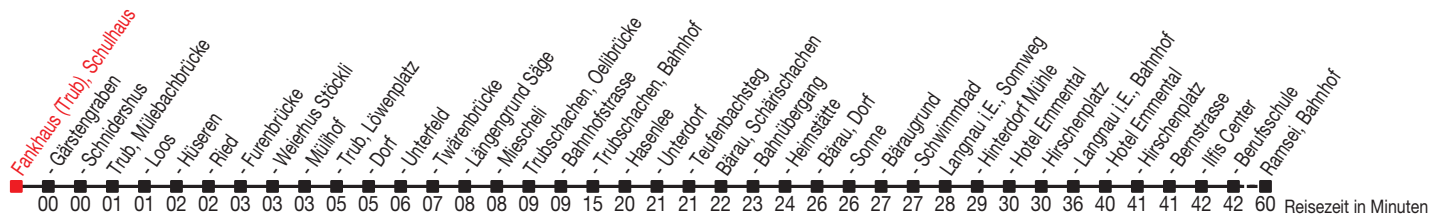

Abfahrtszeiten ab: Fankhaus (Trub), Schulhaus

Gültig von 11.12.2011 bis 08.12.2012

284

Richtung: Ramsei, Bahnhof

Sonntagsfahrplan: 1. und 2. Januar, Karfreitag, Ostermontag, Auffahrt, Pfingstmontag, 1. August, 25. und 26. Dezember

Montag - Freitag		Samstag		Sonntag	
5		5		5	
6	27	6	27	6	
7	27	7	27	7	27
8	27	8	27	8	27
9		9		9	
10	27	10	27	10	27
11	27	11	27	11	27
12	27	12	27	12	27
13	27	13	27	13	27
14		14		14	27
15	27	15	27	15	
16	27	16	27	16	27
17	27	17	27	17	27
18	27	18	27	18	27
19	27 ^A	19	27 ^A	19	27 ^A
20		20		20	
21	36 ^A	21	36 ^A	21	36 ^A
22		22		22	