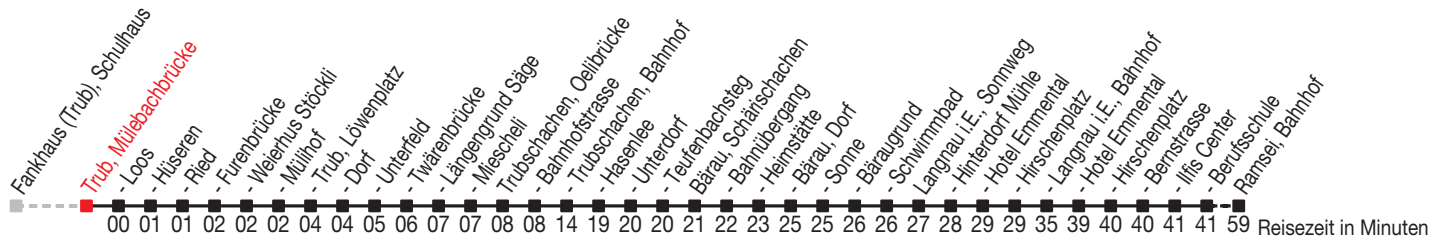

Abfahrtszeiten ab: Trub, Mülebachbrücke

Gültig von 11.12.2011 bis 08.12.2012

284

Richtung: Ramsey, Bahnhof

Sonntagsfahrplan: 1. und 2. Januar, Karfreitag, Ostermontag, Auffahrt, Pfingstmontag, 1. August, 25. und 26. Dezember

Montag - Freitag	
5	
6	28
7	28
8	28
9	
10	28
11	28
12	28
13	28
14	
15	28
16	28
17	28
18	28
19	28 ^A
20	
21	37 ^A
22	

Samstag	
5	
6	28
7	28
8	28
9	
10	28
11	28
12	28
13	28
14	
15	28
16	28
17	28
18	28
19	28 ^A
20	
21	37 ^A
22	