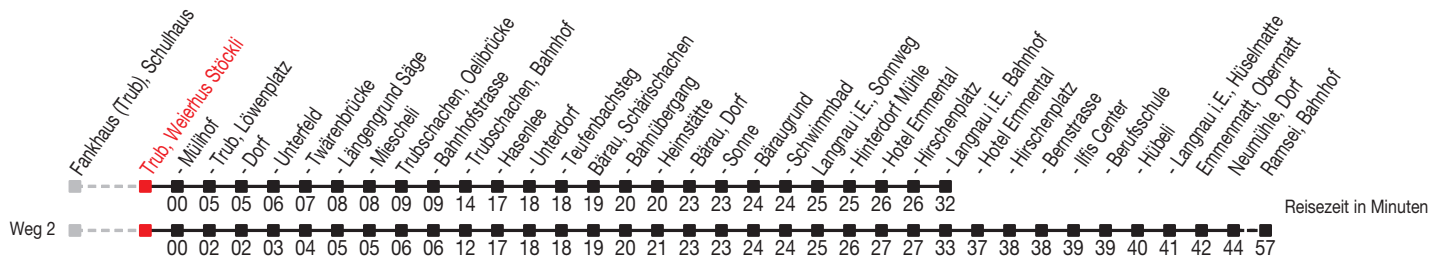

284

Richtung: Ramsei, Bahnhof