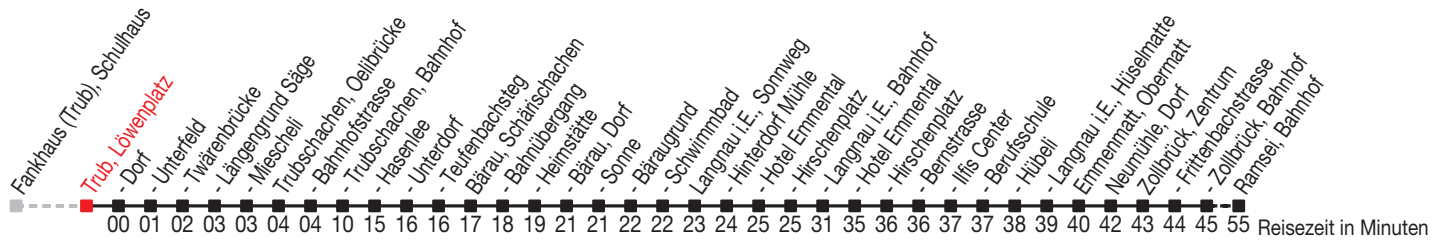

Abfahrtszeiten ab: Trub, Löwenplatz

Gültig von 11.12.2011 bis 08.12.2012

284

Richtung: Ramsey, Bahnhof

Sonntagsfahrplan: 1. und 2. Januar, Karfreitag, Ostermontag, Auffahrt, Pfingstmontag, 1. August, 25. und 26. Dezember

Montag - Freitag		
5	32	
6	32	56 ^A
7	32	59 ^A
8	32	59 ^A
9	32	
10	32	
11	32	59 ^A
12	32	59 ^A
13	32	59 ^A
14	32	
15	32	59 ^A
16	32	59 ^A
17	32	59 ^A
18	32	59 ^A
19	32 ^A	
20	28 ^A	
21	41 ^A	
22	28 ^A	