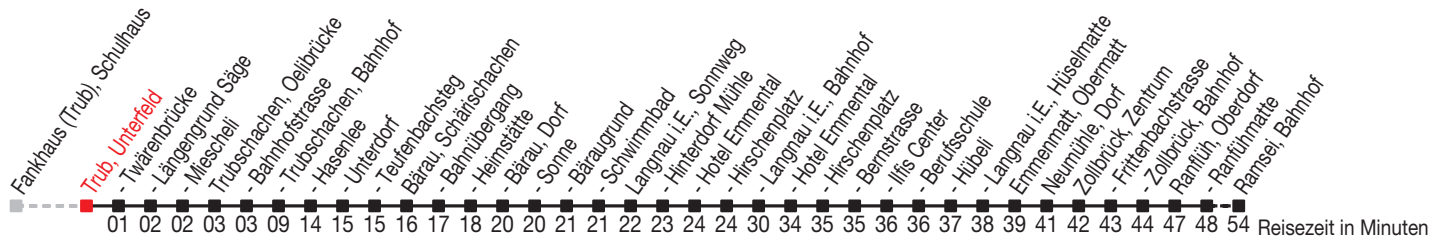

# Abfahrtszeiten ab: Trub, Unterfeld

Gültig von 11.12.2011 bis 08.12.2012

## Richtung: Ramsey, Bahnhof

Sonntagsfahrplan: 1. und 2. Januar, Karfreitag, Ostermontag, Auffahrt, Pfingstmontag, 1. August, 25. und 26. Dezember

Montag - Freitag	
5	33
6	33 57 <sup>A</sup>
7	33
8	00 <sup>A</sup> 33
9	00 <sup>A</sup> 33
10	33
11	33
12	00 <sup>A</sup> 33
13	00 <sup>A</sup> 33
14	00 <sup>A</sup> 33
15	33
16	00 <sup>A</sup> 33
17	00 <sup>A</sup> 33
18	00 <sup>A</sup> 33
19	00 <sup>A</sup> 33 <sup>A</sup>
20	29 <sup>A</sup>
21	42 <sup>A</sup>
22	29 <sup>A</sup>