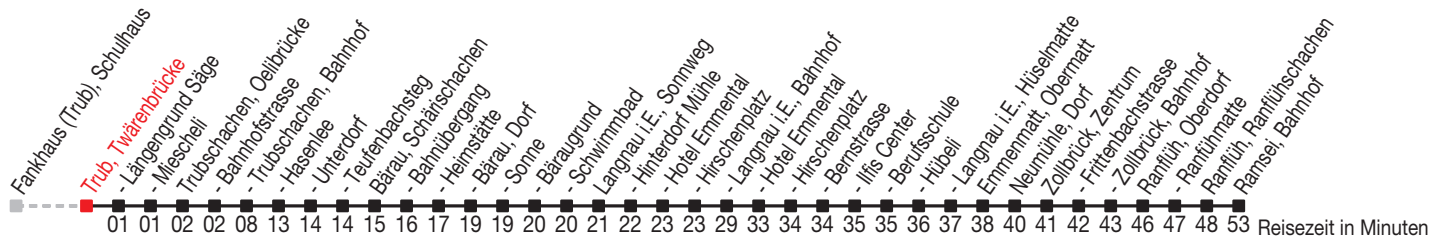

Abfahrtszeiten ab: Trub, Twärenbrücke

Gültig von 11.12.2011 bis 08.12.2012

284

Richtung: Ramsey, Bahnhof

Sonntagsfahrplan: 1. und 2. Januar, Karfreitag, Ostermontag, Auffahrt, Pfingstmontag, 1. August, 25. und 26. Dezember

Montag - Freitag	
5	34
6	34 58 ^A
7	34
8	01 ^A 34
9	01 ^A 34
10	34
11	34
12	01 ^A 34
13	01 ^A 34
14	01 ^A 34
15	34
16	01 ^A 34
17	01 ^A 34
18	01 ^A 34
19	01 ^A 34 ^A
20	30 ^A
21	43 ^A
22	30 ^A

Samstag	
5	
6	34
7	34
8	34
9	34
10	34
11	34
12	34
13	34
14	34
15	34
16	34
17	34
18	34
19	34 ^A
20	30 ^A
21	43 ^A
22	30 ^A