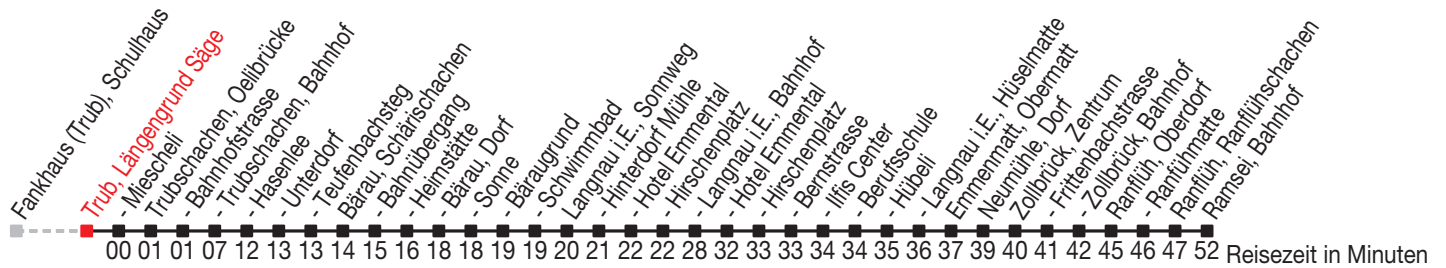

Abfahrtszeiten ab: Trub, Längengrund Säge

Gültig von 11.12.2011 bis 08.12.2012

284

Richtung: Ramsei, Bahnhof

Sonntagsfahrplan: 1. und 2. Januar, Karfreitag, Ostermontag, Auffahrt, Pfingstmontag, 1. August, 25. und 26. Dezember