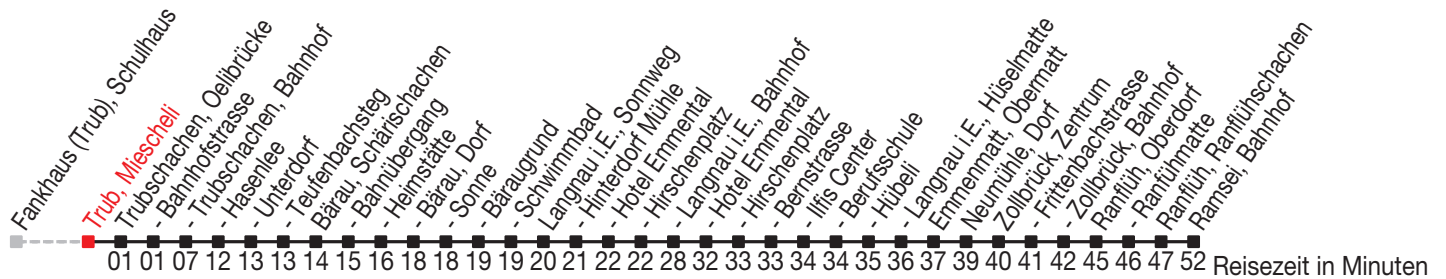

Abfahrtszeiten ab: Trub, Miescheli

Gültig von 11.12.2011 bis 08.12.2012

284

Richtung: Ramsey, Bahnhof

Sonntagsfahrplan: 1. und 2. Januar, Karfreitag, Ostermontag, Auffahrt, Pfingstmontag, 1. August, 25. und 26. Dezember