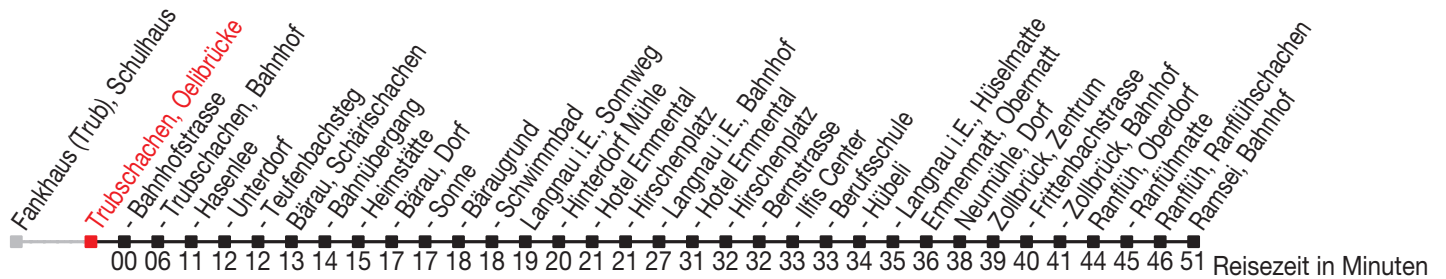

Abfahrtszeiten ab: Trubschachen, Oelibrücke

Gültig von 11.12.2011 bis 08.12.2012

284

Richtung: Ramsei, Bahnhof

Sonntagsfahrplan: 1. und 2. Januar, Karfreitag, Ostermontag, Auffahrt, Pfingstmontag, 1. August, 25. und 26. Dezember

| Montag - Freitag | | Samstag | | Sonntag | |
|------------------|---------------------------------|---------|-----------------|---------|-----------------|
| 5 | 36 | 5 | | 5 | |
| 6 | 36 | 6 | 36 | 6 | |
| 7 | 00 ^A 36 | 7 | 36 | 7 | 36 |
| 8 | 03 ^A 36 | 8 | 36 | 8 | 36 |
| 9 | 03 ^A 36 | 9 | 36 | 9 | |
| 10 | 36 | 10 | 36 | 10 | 36 |
| 11 | 36 | 11 | 36 | 11 | 36 |
| 12 | 03 ^A 36 | 12 | 36 | 12 | 36 |
| 13 | 03 ^A 36 | 13 | 36 | 13 | 36 |
| 14 | 03 ^A 36 | 14 | 36 | 14 | 36 |
| 15 | 36 | 15 | 36 | 15 | |
| 16 | 03 ^A 36 | 16 | 36 | 16 | 36 |
| 17 | 03 ^A 36 | 17 | 36 | 17 | 36 |
| 18 | 03 ^A 36 | 18 | 36 | 18 | 36 |
| 19 | 03 ^A 36 ^A | 19 | 36 ^A | 19 | 36 ^A |
| 20 | 32 ^A | 20 | 32 ^A | 20 | 32 ^A |
| 21 | 45 ^A | 21 | 45 ^A | 21 | 45 ^A |
| 22 | 32 ^A | 22 | 32 ^A | 22 | 32 ^A |