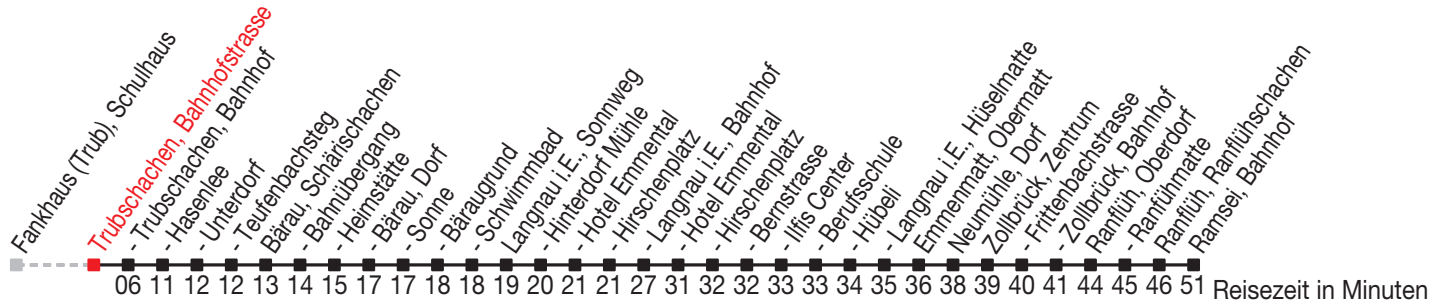

Abfahrtszeiten ab: Trubschachen, Bahnhofstrasse

Gültig von 11.12.2011 bis 08.12.2012

284

Richtung: Ramsey, Bahnhof

Sonntagsfahrplan: 1. und 2. Januar, Karfreitag, Ostermontag, Auffahrt, Pfingstmontag, 1. August, 25. und 26. Dezember

Montag - Freitag		Samstag		Sonntag	
5	36	5		5	
6	36	6	36	6	
7	00 ^A 36	7	36	7	36
8	03 ^A 36	8	36	8	36
9	03 ^A 36	9	36	9	
10	36	10	36	10	36
11	36	11	36	11	36
12	03 ^A 36	12	36	12	36
13	03 ^A 36	13	36	13	36
14	03 ^A 36	14	36	14	36
15	36	15	36	15	
16	03 ^A 36	16	36	16	36
17	03 ^A 36	17	36	17	36
18	03 ^A 36	18	36	18	36
19	03 ^A 36 ^A	19	36 ^A	19	36 ^A
20	32 ^A	20	32 ^A	20	32 ^A
21	45 ^A	21	45 ^A	21	45 ^A
22	32 ^A	22	32 ^A	22	32 ^A