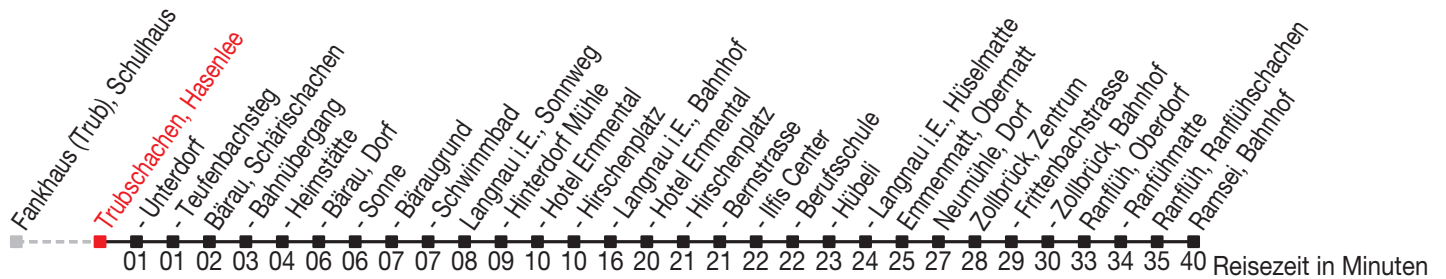

# Abfahrtszeiten ab: Trubschachen, Hasenlee

Gültig von 11.12.2011 bis 08.12.2012

### Richtung: Ramsei, Bahnhof

Sonntagsfahrplan: 1. und 2. Januar, Karfreitag, Ostermontag, Auffahrt, Pfingstmontag, 1. August, 25. und 26. Dezember

Montag - Freitag		Samstag		Sonntag	
5	13 <sup>A</sup> 47	5		5	
6	15 <sup>A</sup> 47	6	47	6	
7	06 <sup>A</sup> 47	7	47	7	47
8	13 <sup>A</sup> 47	8	47	8	47
9	13 <sup>A</sup> 47	9	47	9	
10	47	10	47	10	47
11	47	11	47	11	47
12	13 <sup>A</sup> 47	12	47	12	47
13	13 <sup>A</sup> 47	13	47	13	47
14	13 <sup>A</sup> 47	14	47	14	47
15	47	15	47	15	
16	13 <sup>A</sup> 47	16	47	16	47
17	13 <sup>A</sup> 47	17	47	17	47
18	13 <sup>A</sup> 47	18	47	18	47
19	13 <sup>A</sup> 47 <sup>A</sup>	19	47 <sup>A</sup>	19	47 <sup>A</sup>
20	34 <sup>A</sup>	20	34 <sup>A</sup>	20	34 <sup>A</sup>
21	49 <sup>A</sup>	21	49 <sup>A</sup>	21	49 <sup>A</sup>
22	34 <sup>A</sup>	22	34 <sup>A</sup>	22	34 <sup>A</sup>