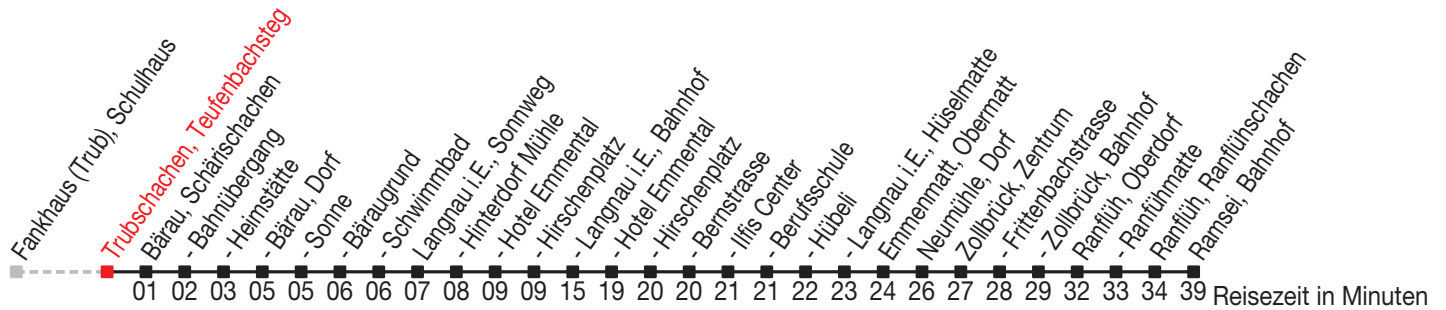

Abfahrtszeiten ab: Trubschachen, Teufenbachsteg

Gültig von 11.12.2011 bis 08.12.2012

284

Richtung: Ramsei, Bahnhof

Sonntagsfahrplan: 1. und 2. Januar, Karfreitag, Ostermontag, Auffahrt, Pfingstmontag, 1. August, 25. und 26. Dezember

Montag - Freitag		Samstag		Sonntag	
5	14 ^A 48	5		5	
6	16 ^A 48	6	48	6	
7	07 ^A 48	7	48	7	48
8	14 ^A 48	8	48	8	48
9	14 ^A 48	9	48	9	
10	48	10	48	10	48
11	48	11	48	11	48
12	14 ^A 48	12	48	12	48
13	14 ^A 48	13	48	13	48
14	14 ^A 48	14	48	14	48
15	48	15	48	15	
16	14 ^A 48	16	48	16	48
17	14 ^A 48	17	48	17	48
18	14 ^A 48	18	48	18	48
19	14 ^A 48 ^A	19	48 ^A	19	48 ^A
20	35 ^A	20	35 ^A	20	35 ^A
21	50 ^A	21	50 ^A	21	50 ^A
22	35 ^A	22	35 ^A	22	35 ^A