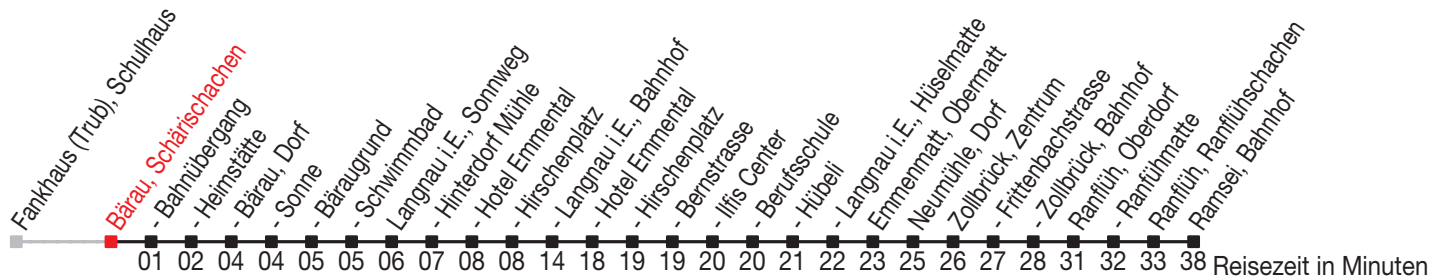

Abfahrtszeiten ab: Bärau, Schärtschachen

Gültig von 11.12.2011 bis 08.12.2012

284

Richtung: Ramsey, Bahnhof

Sonntagsfahrplan: 1. und 2. Januar, Karfreitag, Ostermontag, Auffahrt, Pfingstmontag, 1. August, 25. und 26. Dezember

Montag - Freitag		Samstag		Sonntag	
5	15 ^A 49	5		5	
6	17 ^A 49	6	49	6	
7	08 ^A 49	7	49	7	49
8	15 ^A 49	8	49	8	49
9	15 ^A 49	9	49	9	
10	49	10	49	10	49
11	49	11	49	11	49
12	15 ^A 49	12	49	12	49
13	15 ^A 49	13	49	13	49
14	15 ^A 49	14	49	14	49
15	49	15	49	15	
16	15 ^A 49	16	49	16	49
17	15 ^A 49	17	49	17	49
18	15 ^A 49	18	49	18	49
19	15 ^A 49 ^A	19	49 ^A	19	49 ^A
20	36 ^A	20	36 ^A	20	36 ^A
21	51 ^A	21	51 ^A	21	51 ^A
22	36 ^A	22	36 ^A	22	36 ^A