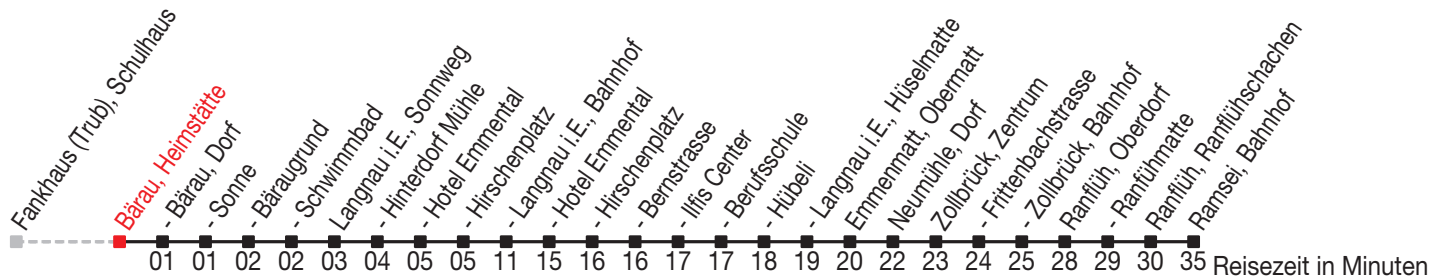

Abfahrtszeiten ab: Bärau, Heimstätte

Gültig von 11.12.2011 bis 08.12.2012

284

Richtung: Ramsey, Bahnhof

Sonntagsfahrplan: 1. und 2. Januar, Karfreitag, Ostermontag, Auffahrt, Pfingstmontag, 1. August, 25. und 26. Dezember