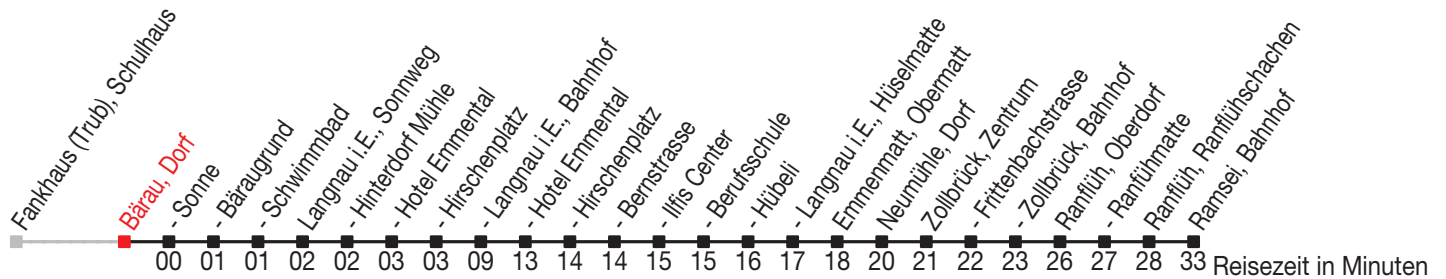

284

Richtung: Ramsei, Bahnhof