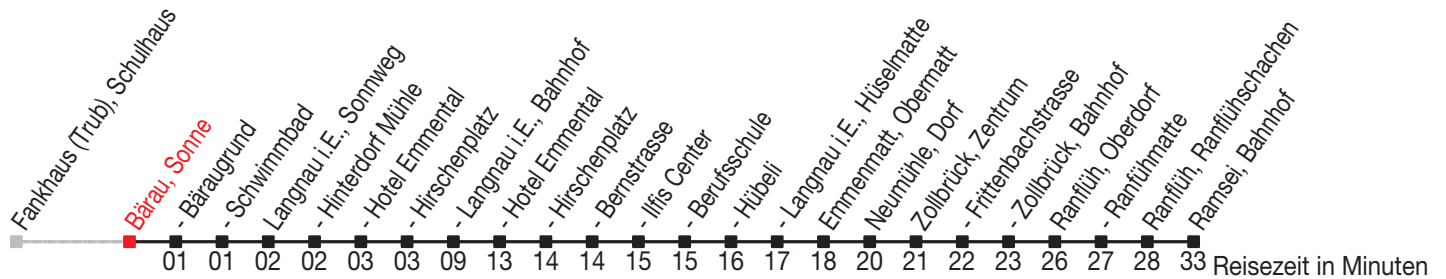

Abfahrtszeiten ab: Bärau, Sonne

Gültig von 11.12.2011 bis 08.12.2012

284

Richtung: Ramsey, Bahnhof

Sonntagsfahrplan: 1. und 2. Januar, Karfreitag, Ostermontag, Auffahrt, Pfingstmontag, 1. August, 25. und 26. Dezember