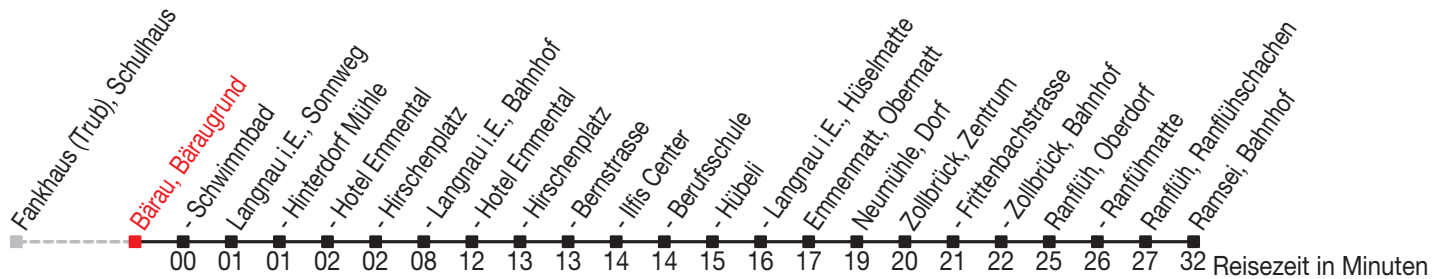

284

Richtung: Ramsei, Bahnhof