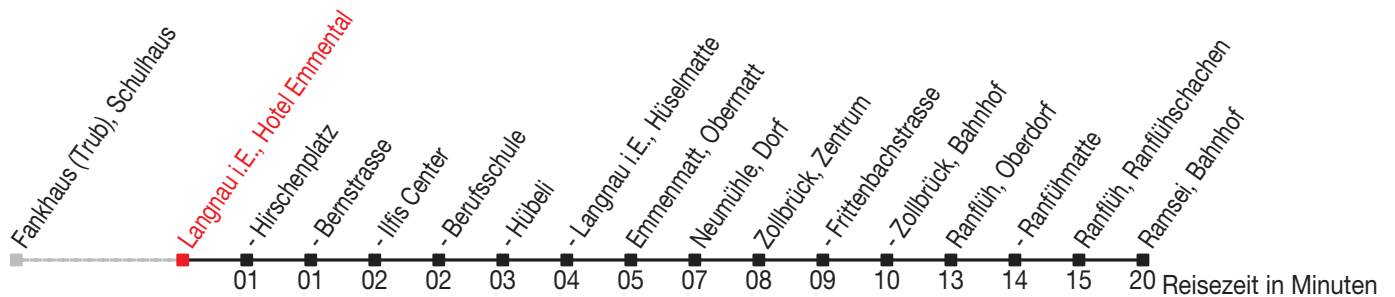

Abfahrtszeiten ab: Langnau i.E., Hotel Emmental

Gültig von 11.12.2011 bis 08.12.2012

284

Richtung: Ramsey, Bahnhof

Sonntagsfahrplan: 1. und 2. Januar, Karfreitag, Ostermontag, Auffahrt, Pfingstmontag, 1. August, 25. und 26. Dezember