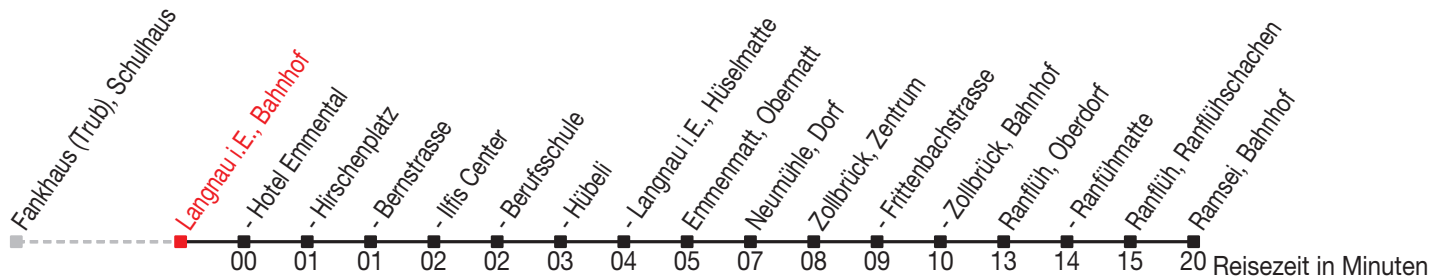

Abfahrtszeiten ab: Langnau i.E., Bahnhof

Gültig von 11.12.2011 bis 08.12.2012

284

Richtung: Ramsei, Bahnhof

Sonntagsfahrplan: 1. und 2. Januar, Karfreitag, Ostermontag, Auffahrt, Pfingstmontag, 1. August, 25. und 26. Dezember