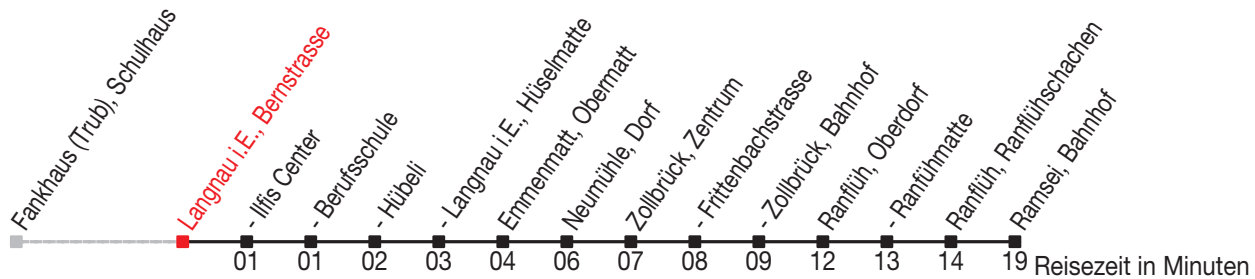

Abfahrtszeiten ab: Langnau i.E., Bernstrasse

Gültig von 11.12.2011 bis 08.12.2012

284

Richtung: Ramsey, Bahnhof

Sonntagsfahrplan: 1. und 2. Januar, Karfreitag, Ostermontag, Auffahrt, Pfingstmontag, 1. August, 25. und 26. Dezember

| Montag - Freitag | | Samstag | | Sonntag | |
|------------------|----|---------|----|---------|----|
| 5 | 08 | 5 | | 5 | |
| 6 | 08 | 6 | 08 | 6 | |
| 7 | 08 | 7 | 08 | 7 | 08 |
| 8 | 08 | 8 | 08 | 8 | 08 |
| 9 | 08 | 9 | 08 | 9 | 08 |
| 10 | 08 | 10 | 08 | 10 | 08 |
| 11 | 08 | 11 | 08 | 11 | 08 |
| 12 | 08 | 12 | 08 | 12 | 08 |
| 13 | 08 | 13 | 08 | 13 | 08 |
| 14 | 08 | 14 | 08 | 14 | 08 |
| 15 | 08 | 15 | 08 | 15 | 08 |
| 16 | 08 | 16 | 08 | 16 | 08 |
| 17 | 08 | 17 | 08 | 17 | 08 |
| 18 | 08 | 18 | 08 | 18 | 08 |
| 19 | 08 | 19 | 08 | 19 | 08 |
| 20 | | 20 | | 20 | |
| 21 | | 21 | | 21 | |
| 22 | | 22 | | 22 | |