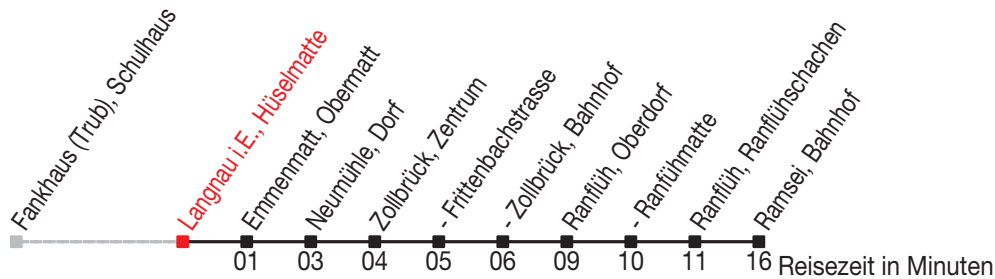

# Abfahrtszeiten ab: Langnau i.E., Hüselmatte

Gültig von 11.12.2011 bis 08.12.2012

### Richtung: Ramsei, Bahnhof

Sonntagsfahrplan: 1. und 2. Januar, Karfreitag, Ostermontag, Auffahrt, Pfingstmontag, 1. August, 25. und 26. Dezember

Montag - Freitag		Samstag		Sonntag	
5	11	5		5	
6	11	6	11	6	
7	11	7	11	7	11
8	11	8	11	8	11
9	11	9	11	9	11
10	11	10	11	10	11
11	11	11	11	11	11
12	11	12	11	12	11
13	11	13	11	13	11
14	11	14	11	14	11
15	11	15	11	15	11
16	11	16	11	16	11
17	11	17	11	17	11
18	11	18	11	18	11
19	11	19	11	19	11
20		20		20	
21		21		21	
22		22		22	