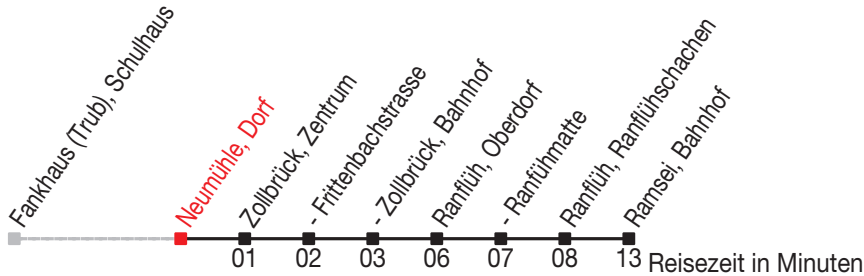

Abfahrtszeiten ab: Neumühle, Dorf

Gültig von 11.12.2011 bis 08.12.2012

284

Richtung: Ramsei, Bahnhof

Sonntagsfahrplan: 1. und 2. Januar, Karfreitag, Ostermontag, Auffahrt, Pfingstmontag, 1. August, 25. und 26. Dezember

Montag - Freitag	
5	14
6	14
7	14
8	14
9	14
10	14
11	14
12	14
13	14
14	14
15	14
16	14
17	14
18	14
19	14
20	
21	
22	

Samstag	
5	
6	14
7	14
8	14
9	14
10	14
11	14
12	14
13	14
14	14
15	14
16	14
17	14
18	14
19	14
20	
21	
22	