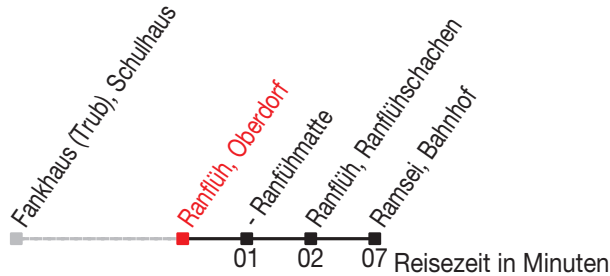

Abfahrtszeiten ab: Ranflüh, Oberdorf

Gültig von 11.12.2011 bis 08.12.2012

284

Richtung: Ramsei, Bahnhof

Sonntagsfahrplan: 1. und 2. Januar, Karfreitag, Ostermontag, Auffahrt, Pfingstmontag, 1. August, 25. und 26. Dezember