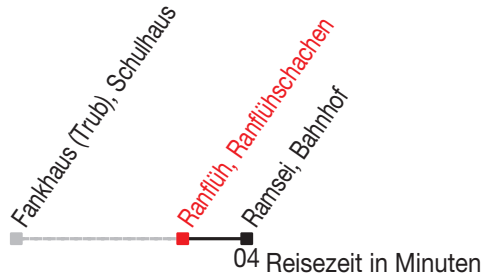

Abfahrtszeiten ab: Ranflüh, Ranflühschachen

Gültig von 11.12.2011 bis 08.12.2012

284

Richtung: Ramsey, Bahnhof

Sonntagsfahrplan: 1. und 2. Januar, Karfreitag, Ostermontag, Auffahrt, Pfingstmontag, 1. August, 25. und 26. Dezember