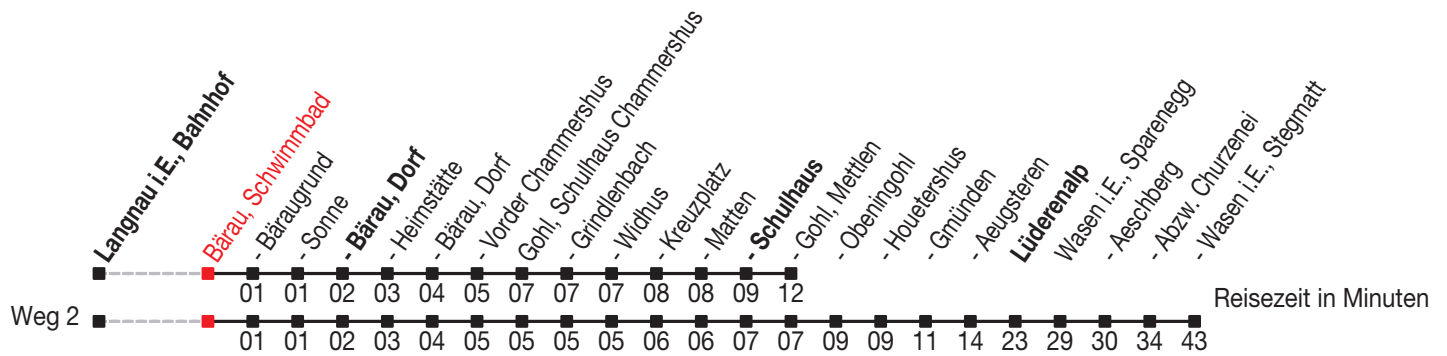

# Abfahrtszeiten ab: Bärau, Schwimmbad

Gültig von 11.12.2011 bis 08.12.2012

### Richtung: Gohl, Mettlen

Sonntagsfahrplan: 1. und 2. Januar, Karfreitag, Ostermontag, Auffahrt, Pfingstmontag, 1. August, 25. und 26. Dezember

Montag - Freitag		Samstag	Sonntag	
5			5	
6			6	
7	16		7	
8	16		8	
9	57 <sup>B</sup>		9	11 <sup>E</sup> <sub>A</sub>
10			10	
11			11	11 <sup>E</sup> <sub>A</sub>
12	05 57		12	
13			13	
14	57 <sup>C</sup>		14	11 <sup>E</sup> <sub>A</sub>
15	35 <sup>D</sup>		15	
16			16	11 <sup>E</sup> <sub>A</sub>
17	16		17	
18	16		18	
19			19	
20			20	
21			21	
22			22	

Weitere Kurse nach Bärau, Heimstätte siehe Linie 284

Kein Veloselbstverlad

**A**=fährt Weg 2

**B**=Mi 14 Dez - 21 Dez, 11 Jan - 8 Feb, 22 Feb - 4 Apr, 25 Apr - 4 Juli, 15 Aug - 19 Sep, 17 Okt - 5 Dez

**C**=Di und Do vom 13 Dez - 22 Dez, 10 Jan - 9 Feb, 21 Feb - 5 Apr, 24 Apr - 5 Juli, 14 Aug - 20 Sep, 16 Okt - 6 Dez ohne 17 Mai