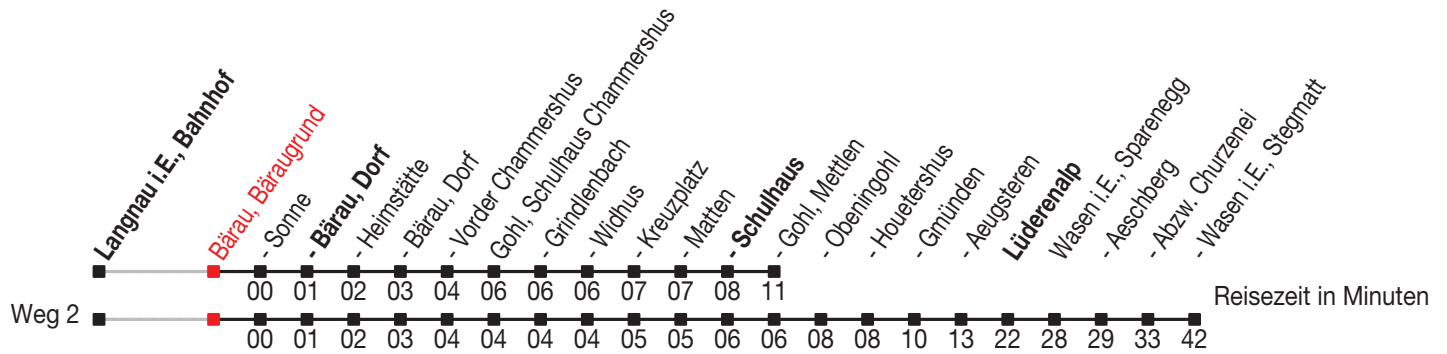

Abfahrtszeiten ab: Bärau, Bäraugrund

Gültig von 11.12.2011 bis 08.12.2012

285

Richtung: Gohl, Mettlen

Sonntagsfahrplan: 1. und 2. Januar, Karfreitag, Ostermontag, Auffahrt, Pfingstmontag, 1. August, 25. und 26. Dezember

Weitere Kurse nach Bärau, Heimstätte siehe Linie 284
Kein Veloselbstverlad

A=fährt Weg 2

B=Mi 14 Dez - 21 Dez, 11 Jan - 8 Feb, 22 Feb - 4 Apr, 25 Apr - 4 Juli, 15 Aug - 19 Sep, 17 Okt - 5 Dez

C=Di und Do vom 13 Dez - 22 Dez, 10 Jan - 9 Feb, 21 Feb - 5 Apr, 24 Apr - 5 Juli, 14 Aug - 20 Sep, 16 Okt - 6 Dez ohne 17 Mai