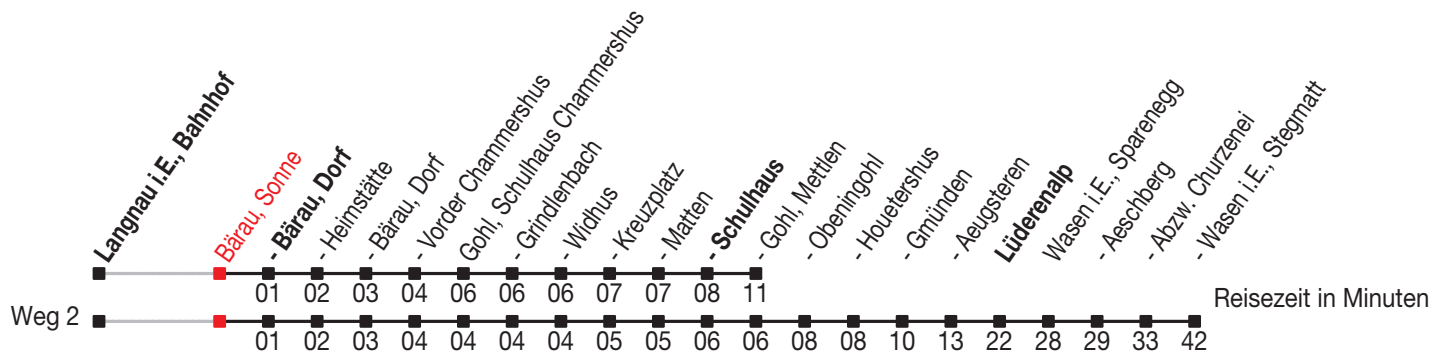

Abfahrtszeiten ab: Bärau, Sonne

Gültig von 11.12.2011 bis 08.12.2012

285

Richtung: Gohl, Mettlen

Sonntagsfahrplan: 1. und 2. Januar, Karfreitag, Ostermontag, Auffahrt, Pfingstmontag, 1. August, 25. und 26. Dezember

Weitere Kurse nach Bärau, Heimstätte siehe Linie 284

Kein Veloselbstverlad

A=fährt Weg 2

B=Mi 14 Dez - 21 Dez, 11 Jan - 8 Feb, 22 Feb - 4 Apr, 25 Apr - 4 Juli, 15 Aug - 19 Sep, 17 Okt - 5 Dez

C=Di und Do vom 13 Dez - 22 Dez, 10 Jan - 9 Feb, 21 Feb - 5 Apr, 24 Apr - 5 Juli, 14 Aug - 20 Sep, 16 Okt - 6 Dez ohne 17 Mai