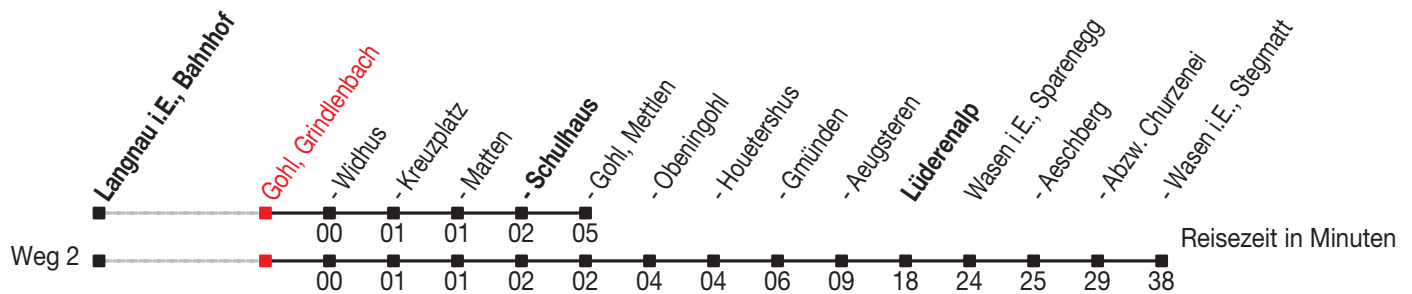

Abfahrtszeiten ab: Gohl, Grindlenbach

Gültig von 11.12.2011 bis 08.12.2012

285

Richtung: Gohl, Mettlen

Sonntagsfahrplan: 1. und 2. Januar, Karfreitag, Ostermontag, Auffahrt, Pfingstmontag, 1. August, 25. und 26. Dezember

Kein Veloselbstverlad

A=fährt Weg 2

B=Mi 14 Dez - 21 Dez, 11 Jan - 8 Feb, 22 Feb - 4 Apr, 25 Apr - 4 Juli, 15 Aug - 19 Sep, 17 Okt - 5 Dez

C=Di und Do vom 13 Dez - 22 Dez, 10 Jan - 9 Feb, 21 Feb - 5 Apr, 24 Apr - 5 Juli, 14 Aug - 20 Sep, 16 Okt - 6 Dez ohne 17 Mai