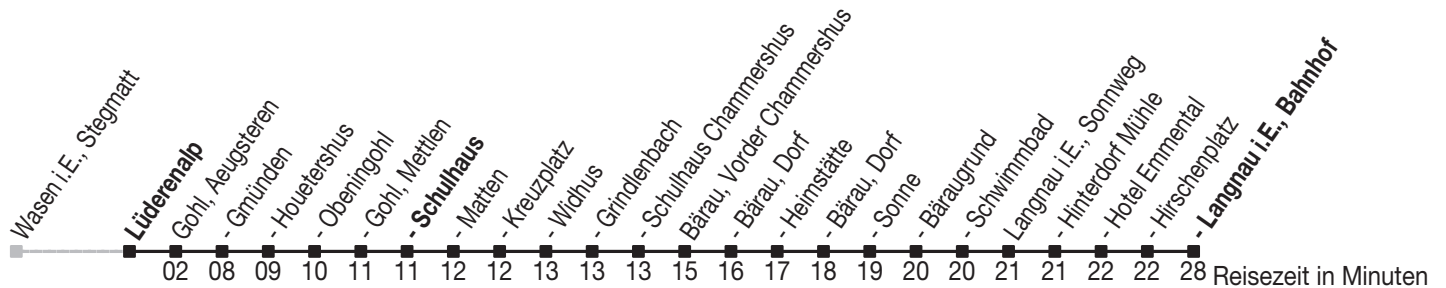

Abfahrtszeiten ab: Lüderenalp

Gültig von 11.12.2011 bis 08.12.2012

285

Richtung: Langnau i.E., Bahnhof

Sonntagsfahrplan: 1. und 2. Januar, Karfreitag, Ostermontag, Auffahrt, Pfingstmontag, 1. August, 25. und 26. Dezember

Montag - Freitag		Samstag		Sonntag	
				5	
				6	
				7	
				8	
				9	
				10	20 ^A
				11	
				12	20 ^A
				13	
				14	
				15	20 ^A
				16	
				17	20 ^A
				18	
				19	
				20	
				21	
				22	

Kein Veloselbstverlad