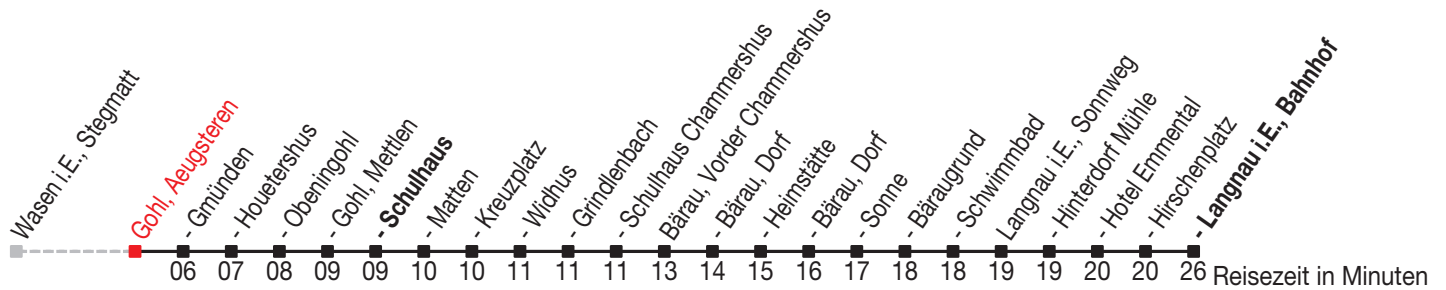

Abfahrtszeiten ab: Gohl, Aeugsteren

Gültig von 11.12.2011 bis 08.12.2012

285

Richtung: Langnau i.E., Bahnhof

Sonntagsfahrplan: 1. und 2. Januar, Karfreitag, Ostermontag, Auffahrt, Pfingstmontag, 1. August, 25. und 26. Dezember

Montag - Freitag		Samstag		Sonntag	
				5	
				6	
				7	
				8	
				9	
				10	22 ^A
				11	
				12	22 ^A
				13	
				14	
				15	22 ^A
				16	
				17	22 ^A
				18	
				19	
				20	
				21	
				22	

Kein Veloselbstverlad