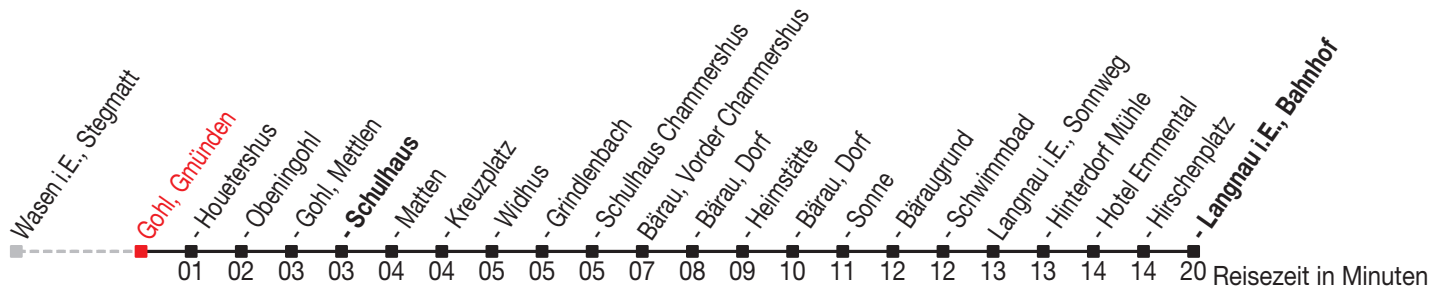

# Abfahrtszeiten ab: Gohl, Gmünden

Gültig von 11.12.2011 bis 08.12.2012

### Richtung: Langnau i.E., Bahnhof

Sonntagsfahrplan: 1. und 2. Januar, Karfreitag, Ostermontag, Auffahrt, Pfingstmontag, 1. August, 25. und 26. Dezember

Montag - Freitag		Samstag		Sonntag	
				5	
				6	
				7	
				8	
				9	
				10	28 <sup>A</sup>
				11	
				12	28 <sup>A</sup>
				13	
				14	
				15	28 <sup>A</sup>
				16	
				17	28 <sup>A</sup>
				18	
				19	
				20	
				21	
				22	