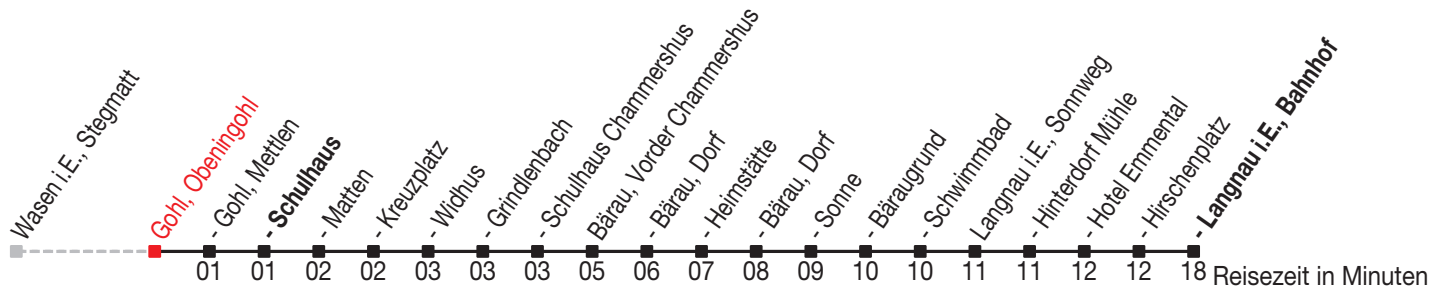

Abfahrtszeiten ab: Gohl, Obeningohl

Gültig von 11.12.2011 bis 08.12.2012

285

Richtung: Langnau i.E., Bahnhof

Sonntagsfahrplan: 1. und 2. Januar, Karfreitag, Ostermontag, Auffahrt, Pfingstmontag, 1. August, 25. und 26. Dezember

Montag - Freitag		Samstag		Sonntag	
				5	
				6	
				7	
				8	
				9	
				10	30 ^A
				11	
				12	30 ^A
				13	
				14	
				15	30 ^A
				16	
				17	30 ^A
				18	
				19	
				20	
				21	
				22	

Kein Veloselbstverlad