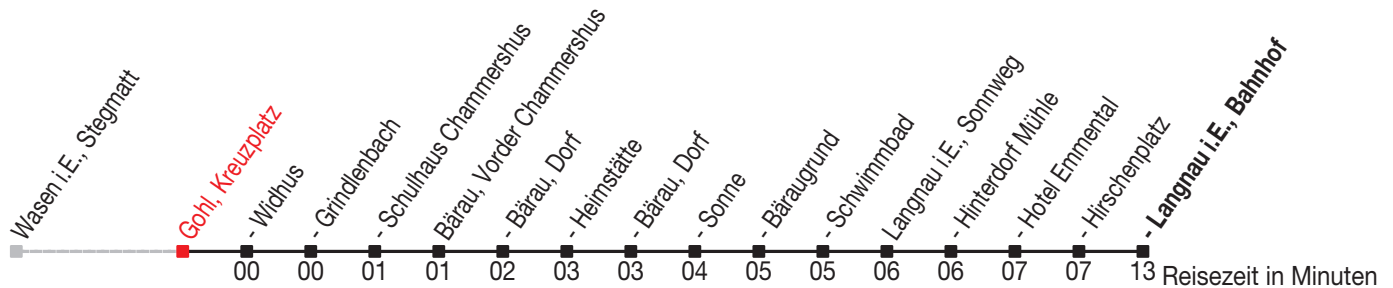

Abfahrtszeiten ab: Gohl, Kreuzplatz

Gültig von 11.12.2011 bis 08.12.2012

285

Richtung: Langnau i.E., Bahnhof

Sonntagsfahrplan: 1. und 2. Januar, Karfreitag, Ostermontag, Auffahrt, Pfingstmontag, 1. August, 25. und 26. Dezember

Kein Veloselbstverlad

A=Mi 14 Dez - 21 Dez, 11 Jan - 8 Feb, 22 Feb - 4 Apr, 25 Apr - 4 Juli, 15 Aug - 19 Sep, 17 Okt - 5 Dez

B=Di und Do vom 13 Dez - 22 Dez, 10 Jan - 9 Feb, 21 Feb - 5 Apr, 24 Apr - 5 Juli, 14 Aug - 20 Sep, 16 Okt - 6 Dez ohne 17 Mai