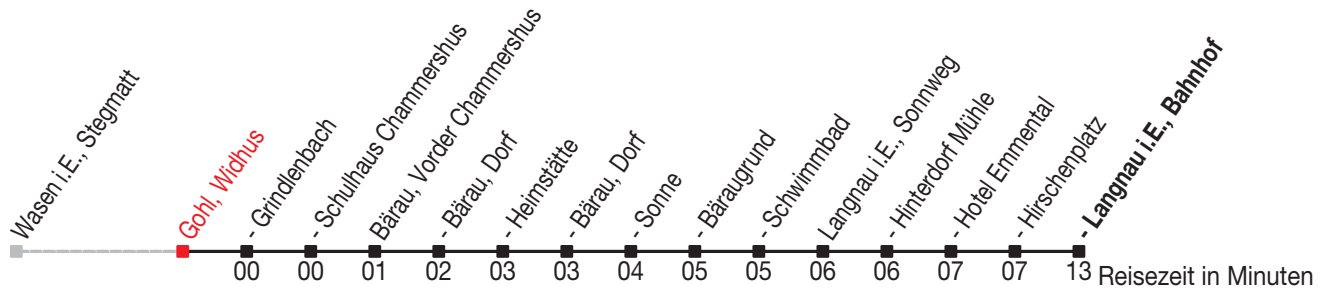

Abfahrtszeiten ab: Gohl, Widhus

Gültig von 11.12.2011 bis 08.12.2012

285

Richtung: Langnau i.E., Bahnhof

Sonntagsfahrplan: 1. und 2. Januar, Karfreitag, Ostermontag, Auffahrt, Pfingstmontag, 1. August, 25. und 26. Dezember

Kein Veloselbstverlad

A=Mi 14 Dez - 21 Dez, 11 Jan - 8 Feb, 22 Feb - 4 Apr, 25 Apr - 4 Juli, 15 Aug - 19 Sep, 17 Okt - 5 Dez

B=Di und Do vom 13 Dez - 22 Dez, 10 Jan - 9 Feb, 21 Feb - 5 Apr, 24 Apr - 5 Juli, 14 Aug - 20 Sep, 16 Okt - 6 Dez ohne 17 Mai